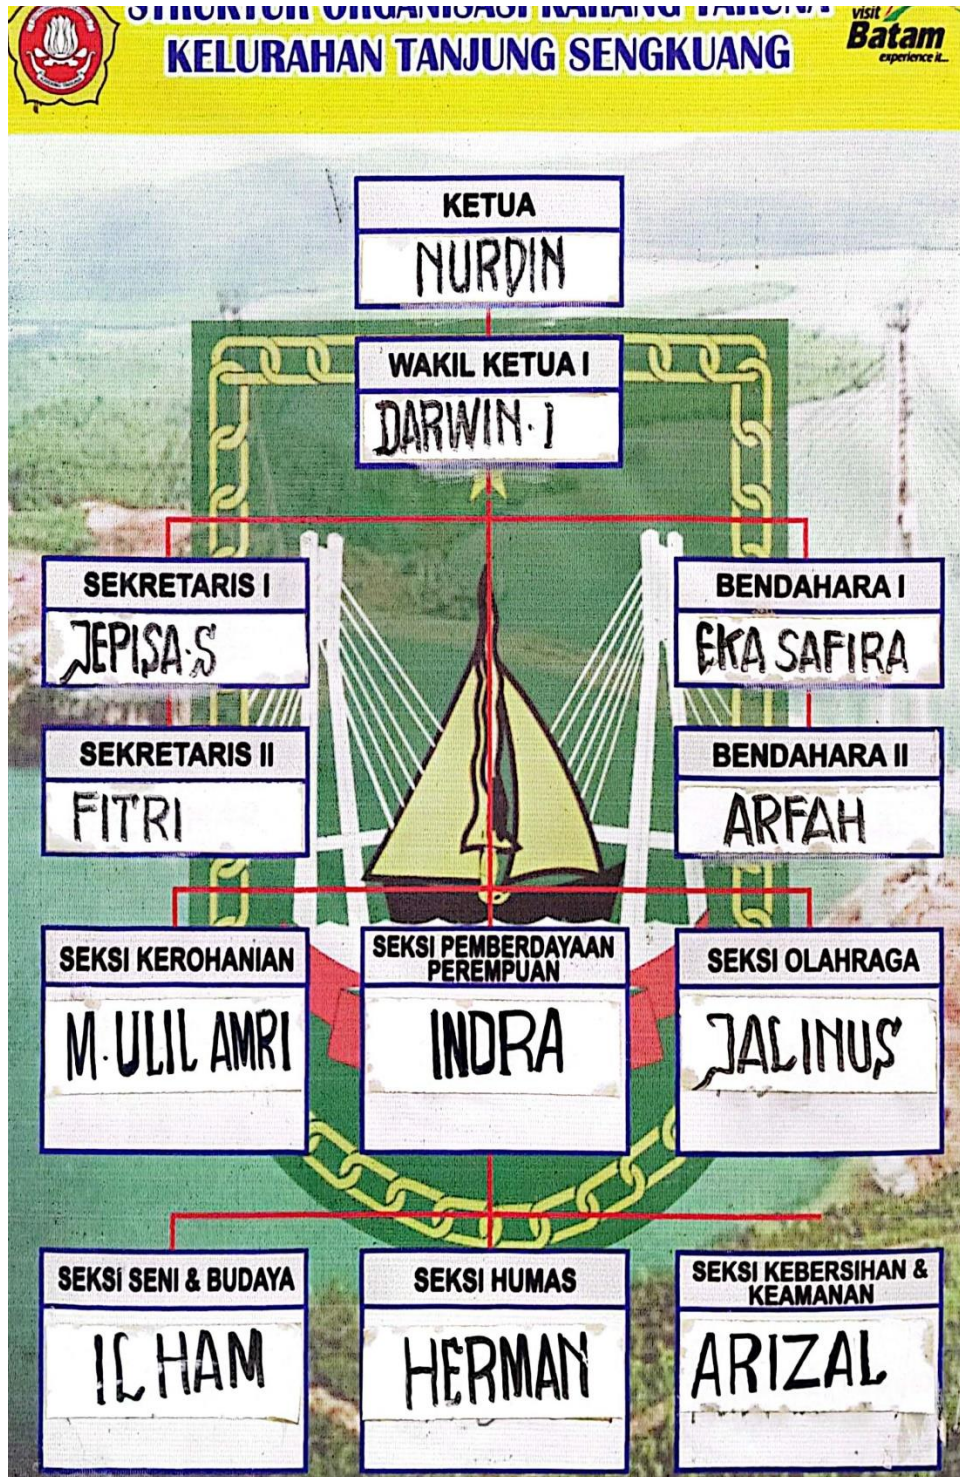

STRUKTUR ORGANISASI LKK KELURAHAN TANJUNG SENGGUANG

1. STRUKTUR ORGANISASI PKK

2. STRUKTUR ORGANISASI LPM

3. STRUKTUR ORGANISASI KARANG TARUNA

4. STRUKTUR ORGANISASI BKMT/PERMATA