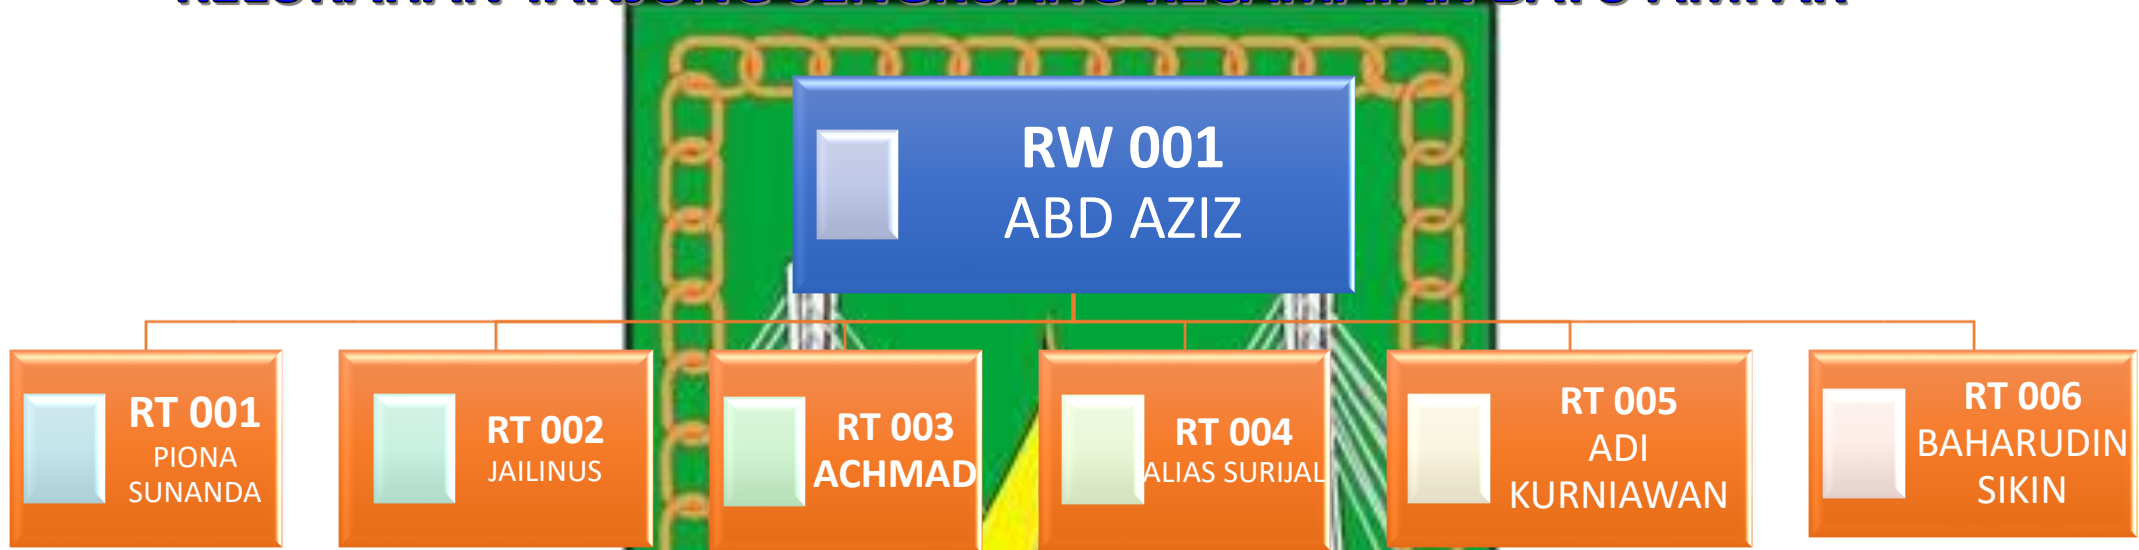

# STRUKTUR ORGANISASI RW 001

## KELURAHAN TANJUNG SENGKUANG KECAMATAN BATU AMPAR